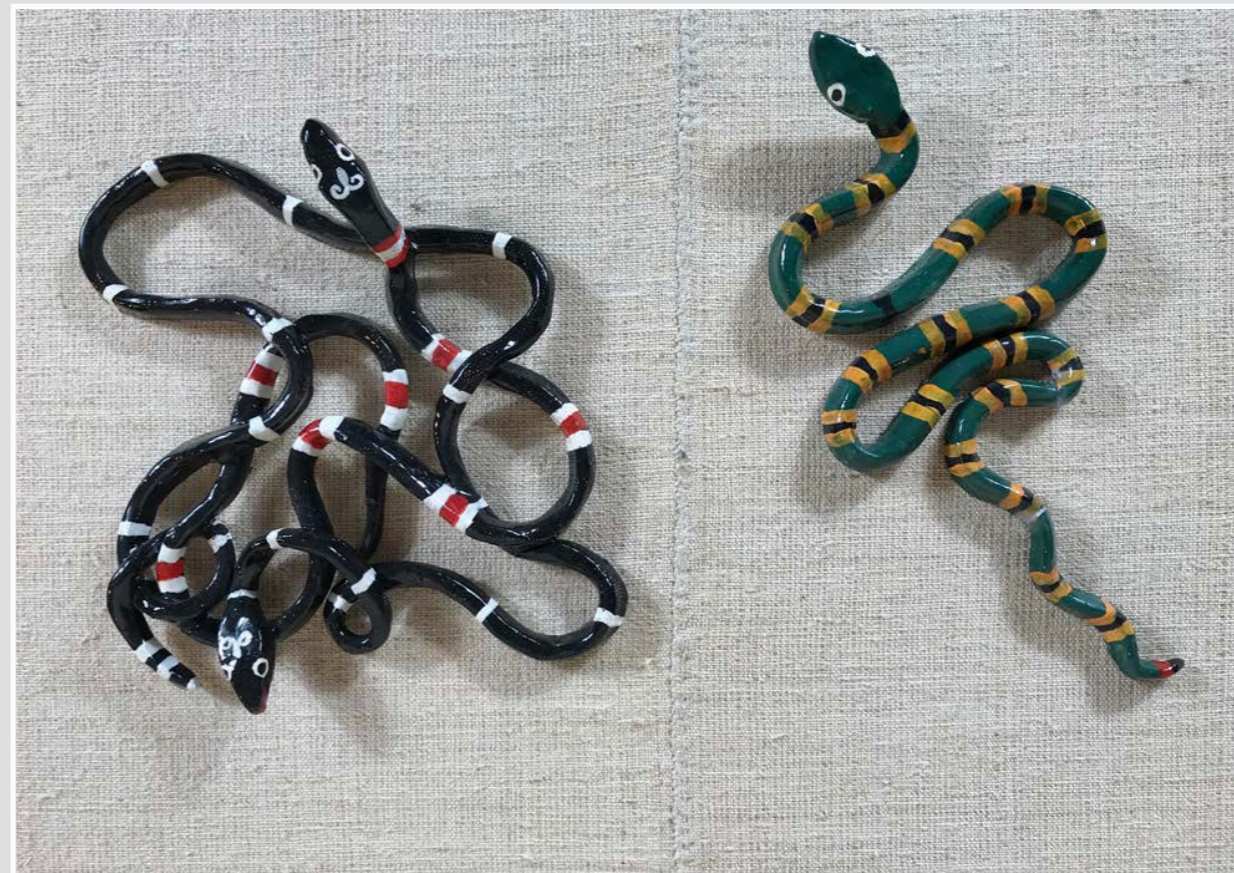

SOLDATINI LEGNO  
h 14 cm

STATUETTE CONIGLIETTI  
h 5,5 cm

CASSETTE LEGNO COLORATE

CASSETTE CERAMICA  
H 10 cm

MODELLI BAMBINO IN LEGNO CALZOLAIO

SCULTURA DI LEGNO  
h 35 cm

FUNGHETTI CERAMICA  
h 5,5 cm

CASSETTA BAITA IN LEGNO  
12 x h 8 cm

CASSETTA BAITA LEGNO DA APPENDERE  
23 x h 20 cm

STATUINA GUFO  
H 27 cm

STATUETTE LEGNO ANATRE

PINOCCHIO LEGNO SNODATO  
h 30 cm

SERPENTI IN CERAMICA

CERBIATTO  
H 44 cm base 32 x 20 cm

STATUETTE UOVO h 4 cm