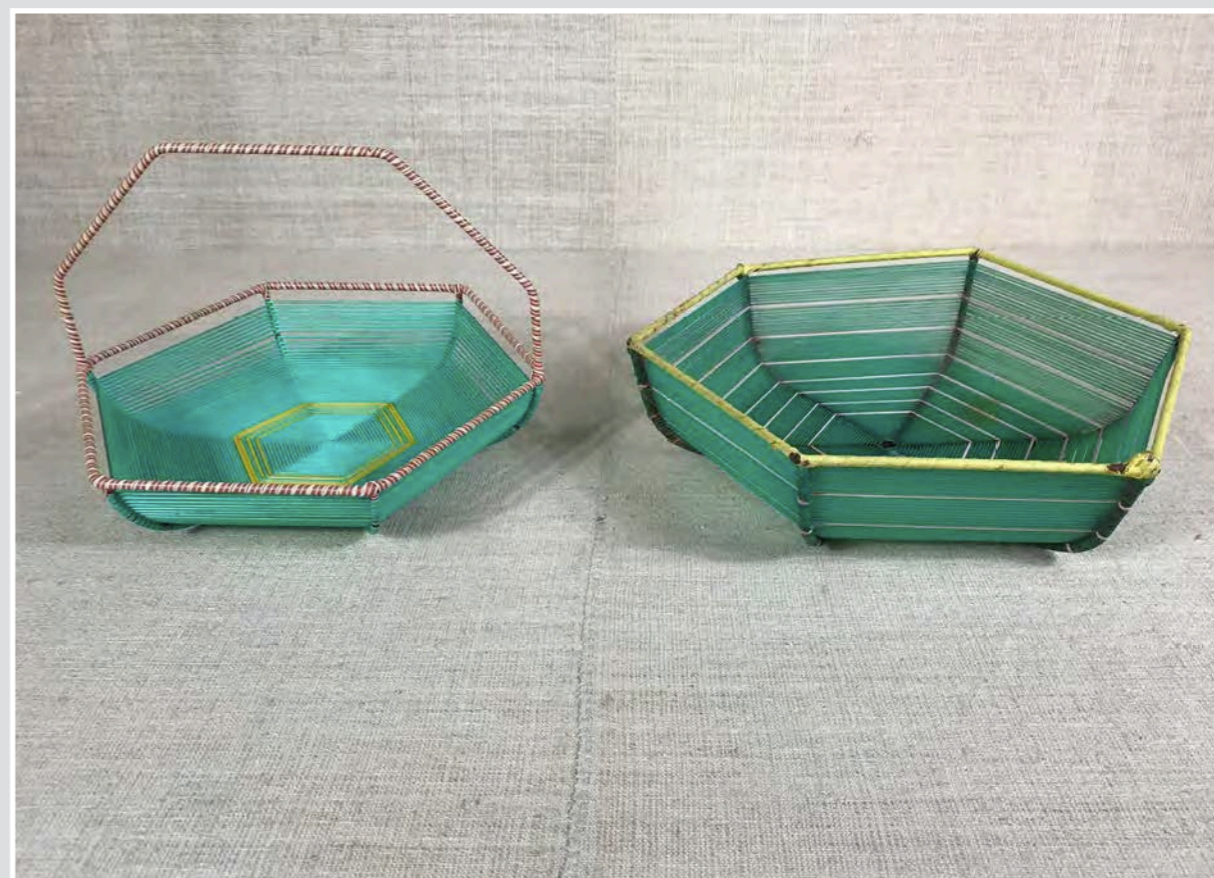

BORSA VIMINI E TELA

CESTO PAGLIA CON MANICI  
38 cm h 35 cm

CESTO PAGLIA MORBIDO  
40 cm h 25 cm

CESTO MANICO VIMINI  
44 x 34 h 44

CESTO RAMI  
46 cm h 35 cm

CESTO MANICO VIMINI ROSSO  
40 x 43 h 55

CESTO VIMINI  
40 X 30 X h 18 cm

VALIGETTA VIMINI  
36 X 36 cm h 12 cm

CESTINO DUE MANICI  
30 x 20 cm h 20 cm

VALIGETTA LEGNO E VIMINI  
43 X 36 X H 13

CESTINO MANICO VIMINI  
30 x 30 cm h 38 cm

SCATOLA IN FOGLIE DI PALMA  
28 X 18 cm h 9 cm

SCATOLA ROTONDA RATTAN  
Diam 14 cm h 17 cm

CESTINO FILO PLASTICA  
26 x 23 cm - 32 x 27 cm

CESTO CON MANICI GRIGIO  
30 x 50 cm

CESTO CON MANICI  
30 x 50 cm

6

CESTO BAMBU' CON MANICI E STOFFA ROSSA  
44,5 x 34,5 x h 24 cm

CESTINO CERAMICA CON MANICO RATTAN  
32 x 19 cm

CESTINO CERAMICA CON MANICO FILO FERRO PLASTIFICATO  
diam 27,5 cm

CESTINO CON MANICO E PIEDINI  
diam 26 cm h 31 cm

CESTINO PAGLIA DECORATO  
diam 42 cm

CONTENITORE IN FILO METALLICO DORATO  
25 X 16 X H. 10 cm