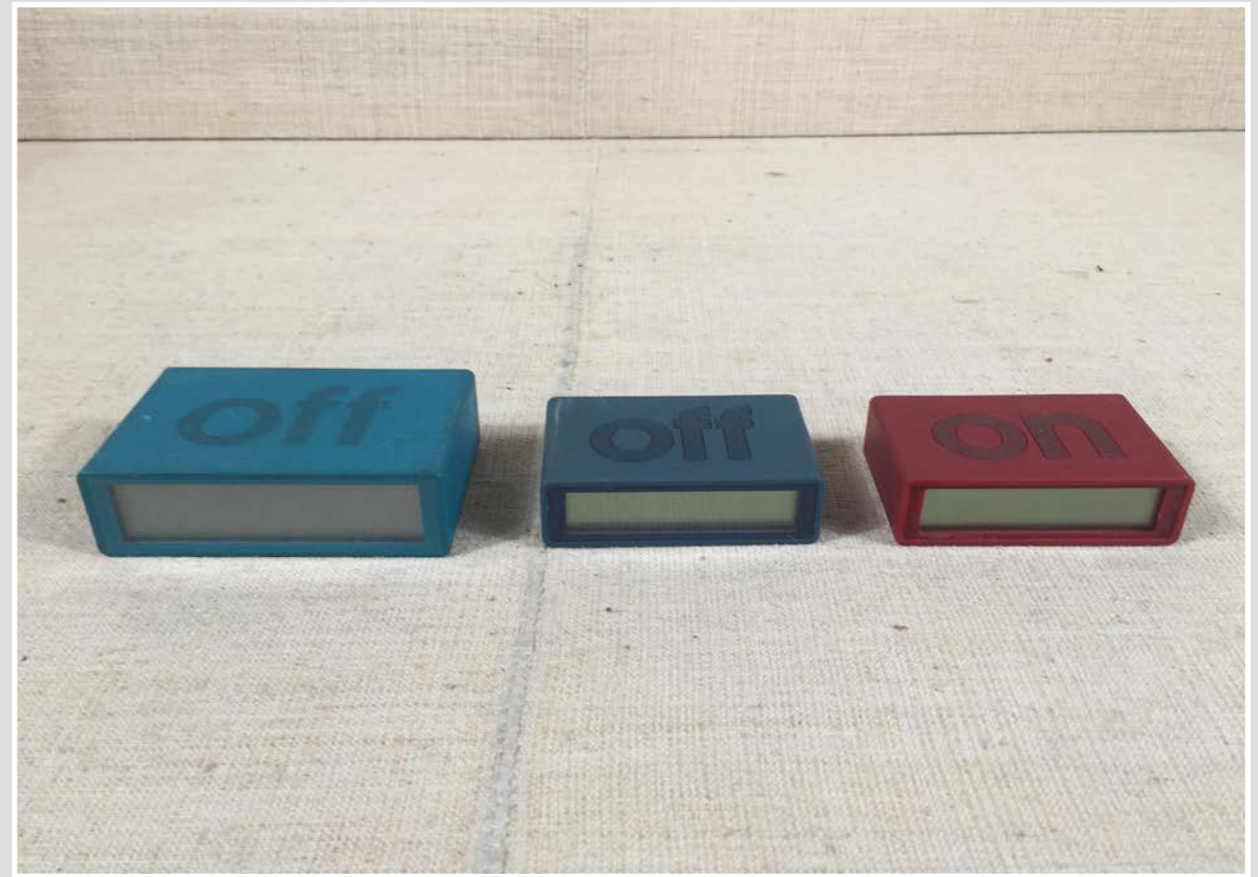

SVEGLIA HERO RETTANGOLARE CORNICE CROMO  
17 x 9 cm

SVEGLIA BIANCA JERGER  
diam 11 cm p 8 cm

SVEGLIA LEGNO AEREO LANCETTA SECONDI  
22 x 15 cm

SVEGLIA CERAMICA LIMOGES BLU  
11 x 14 cm

RADIOSVEGLIA SONY DIGIMATIC  
22 x 14 h 12 cm

SVEGLIA METALLO  
diam 10 cm

SVEGLIA ROSA 6 x 7 cm  
SVEGLIA CASIO 6 x 6 cm

SEVGLIE LEXON FLIP  
10,5 x 6,5 cm h 3 cm - 8 x 5 cm h 2 cm

SVEGLIE DA VIAGGIO  
Diam 5,5 cm - 7 x 8 cm - 9 x 8 cm

RADIO SVEGLIA BINO ROSSA  
14 x 8 x 6,5 cm